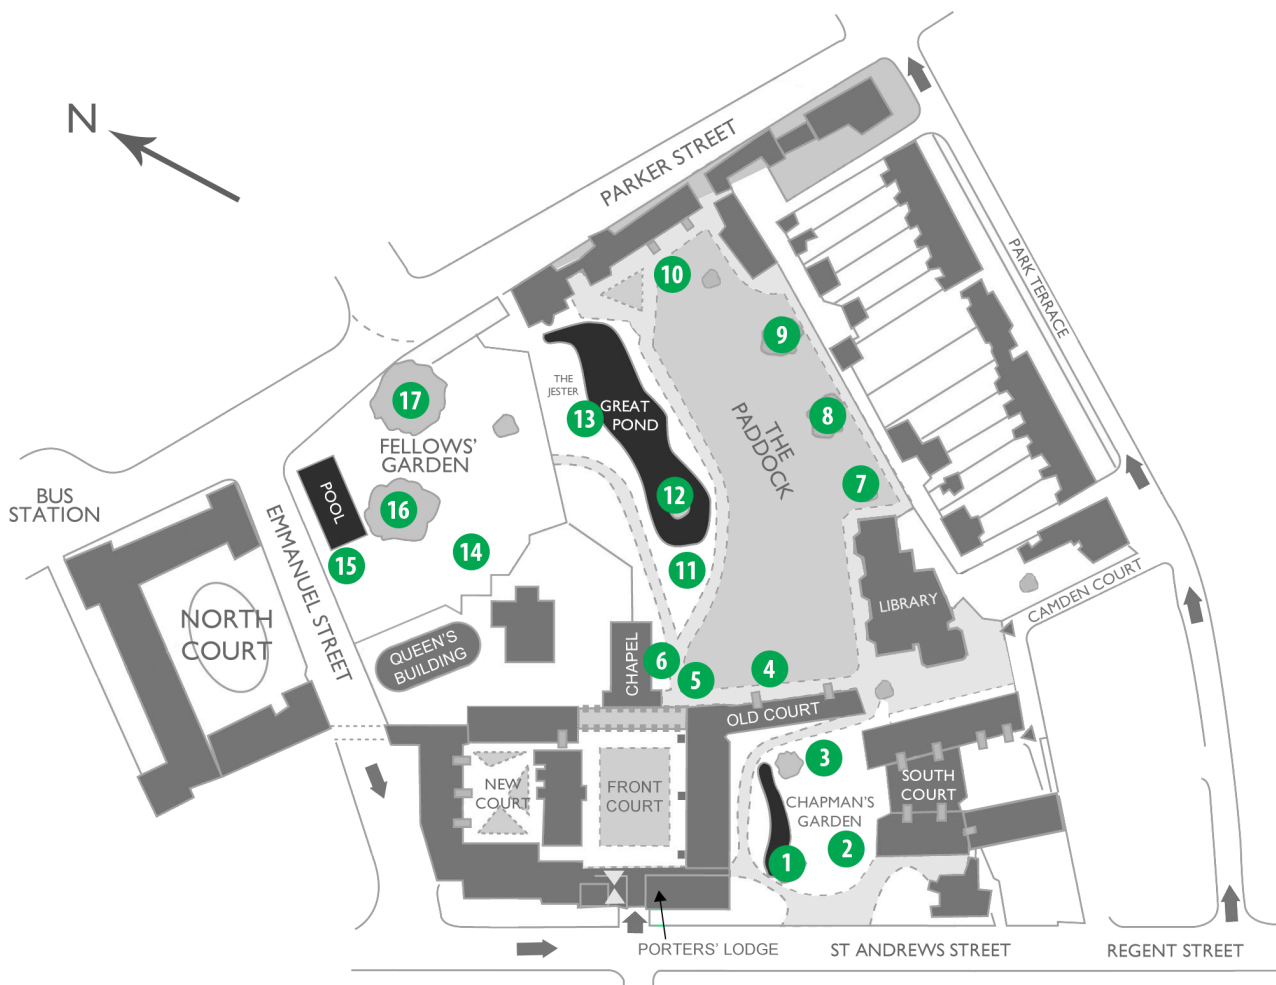

TREES OF INTEREST

Emmanuel College, Cambridge

- | | | | |
|---|--|-----|---|
| 1 | <i>Metasequoia glyptostroboides</i> – Dawn redwood | 9 | <i>Tilia tomentosa</i> – Weeping silver lime |
| 2 | <i>Liriodendron tulipifera</i> – Tulip tree | 10 | <i>Sophora japonica</i> – Scholar tree |
| 3 | <i>Ginkgo biloba</i> – Maidenhair tree | 11 | <i>Juglans nigra</i> – Black walnut |
| 4 | <i>Koelreuteria paniculata</i> – Golden Rain tree | 12 | <i>Taxodium distichum</i> – Swamp cypress |
| | 2 chimera trees: | 13 | <i>Pterocarya fraxinifolia</i> – Caucasian wing-nut |
| 5 | + <i>Crataegomespilus dardarii</i> – Bronvaux medlar | 14* | <i>Cydonia oblonga</i> – Quince |
| | + <i>Laburnocytisus adamii</i> – Broom laburnum | 15* | <i>Mespilus germanica</i> – Medlar |
| 6 | <i>Cotinus coggygria</i> – Smoke bush | 16* | <i>Fagus sylvatica purpurea</i> – Purple beech |
| 7 | <i>Euodia hupehensis</i> - Bee tree | 17* | <i>Platanus orientalis</i> – Oriental plane |
| 8 | <i>Platanus x hispanica</i> – London plane | | |

* Please note that trees 14, 15, 16 and 17 are in a private garden with no public access.