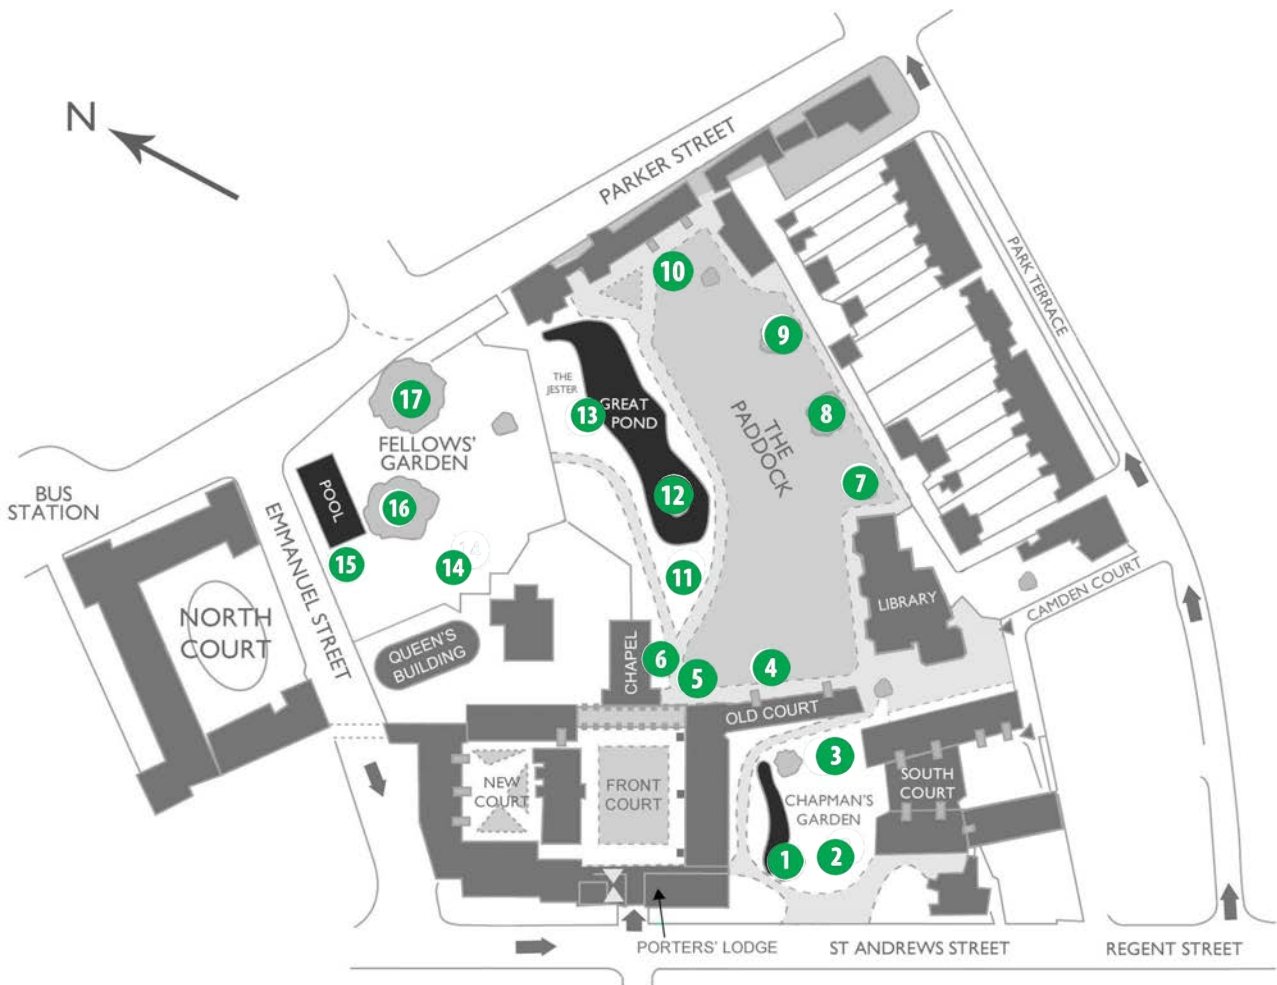

TREES OF INTEREST

Emmanuel College, Cambridge

- | | | | |
|---|---|-----|---|
| 1 | <i>Metasequoia glyptostroboides</i> – Dawn redwood | 9 | <i>Tilia tomentosa</i> – Weeping silver lime |
| 2 | <i>Liriodendron tulipifera</i> – Tulip tree | 10 | <i>Sophora japonica</i> – Scholar tree |
| 3 | <i>Ginkgo biloba</i> – Maidenhair tree | 11 | <i>Juglans nigra</i> – Black walnut |
| 4 | <i>Koelreuteria paniculata</i> – Golden Rain tree | 12 | <i>Taxodium distichum</i> – Swamp cypress |
| 5 | 2 chimera trees:
+ <i>Crataegomespilus dardarii</i> – Bronvaux medlar
+ <i>Laburnocytisus adamii</i> – Broom laburnum | 13 | <i>Pterocarya fraxinifolia</i> – Caucasian wing-nut |
| 6 | <i>Cotinus coggygria</i> – Smoke bush | 14* | <i>Cydonia oblonga</i> – Quince |
| 7 | <i>Euodia hupehensis</i> - Bee tree | 15* | <i>Mespilus germanica</i> – Medlar |
| 8 | <i>Platanus x hispanica</i> – London plane | 16* | <i>Fagus sylvatica purpurea</i> – Purple beech |
| | | 17* | <i>Platanus orientalis</i> – Oriental plane |

* Please note that trees 14, 15, 16 and 17 are in a private garden with no public access.